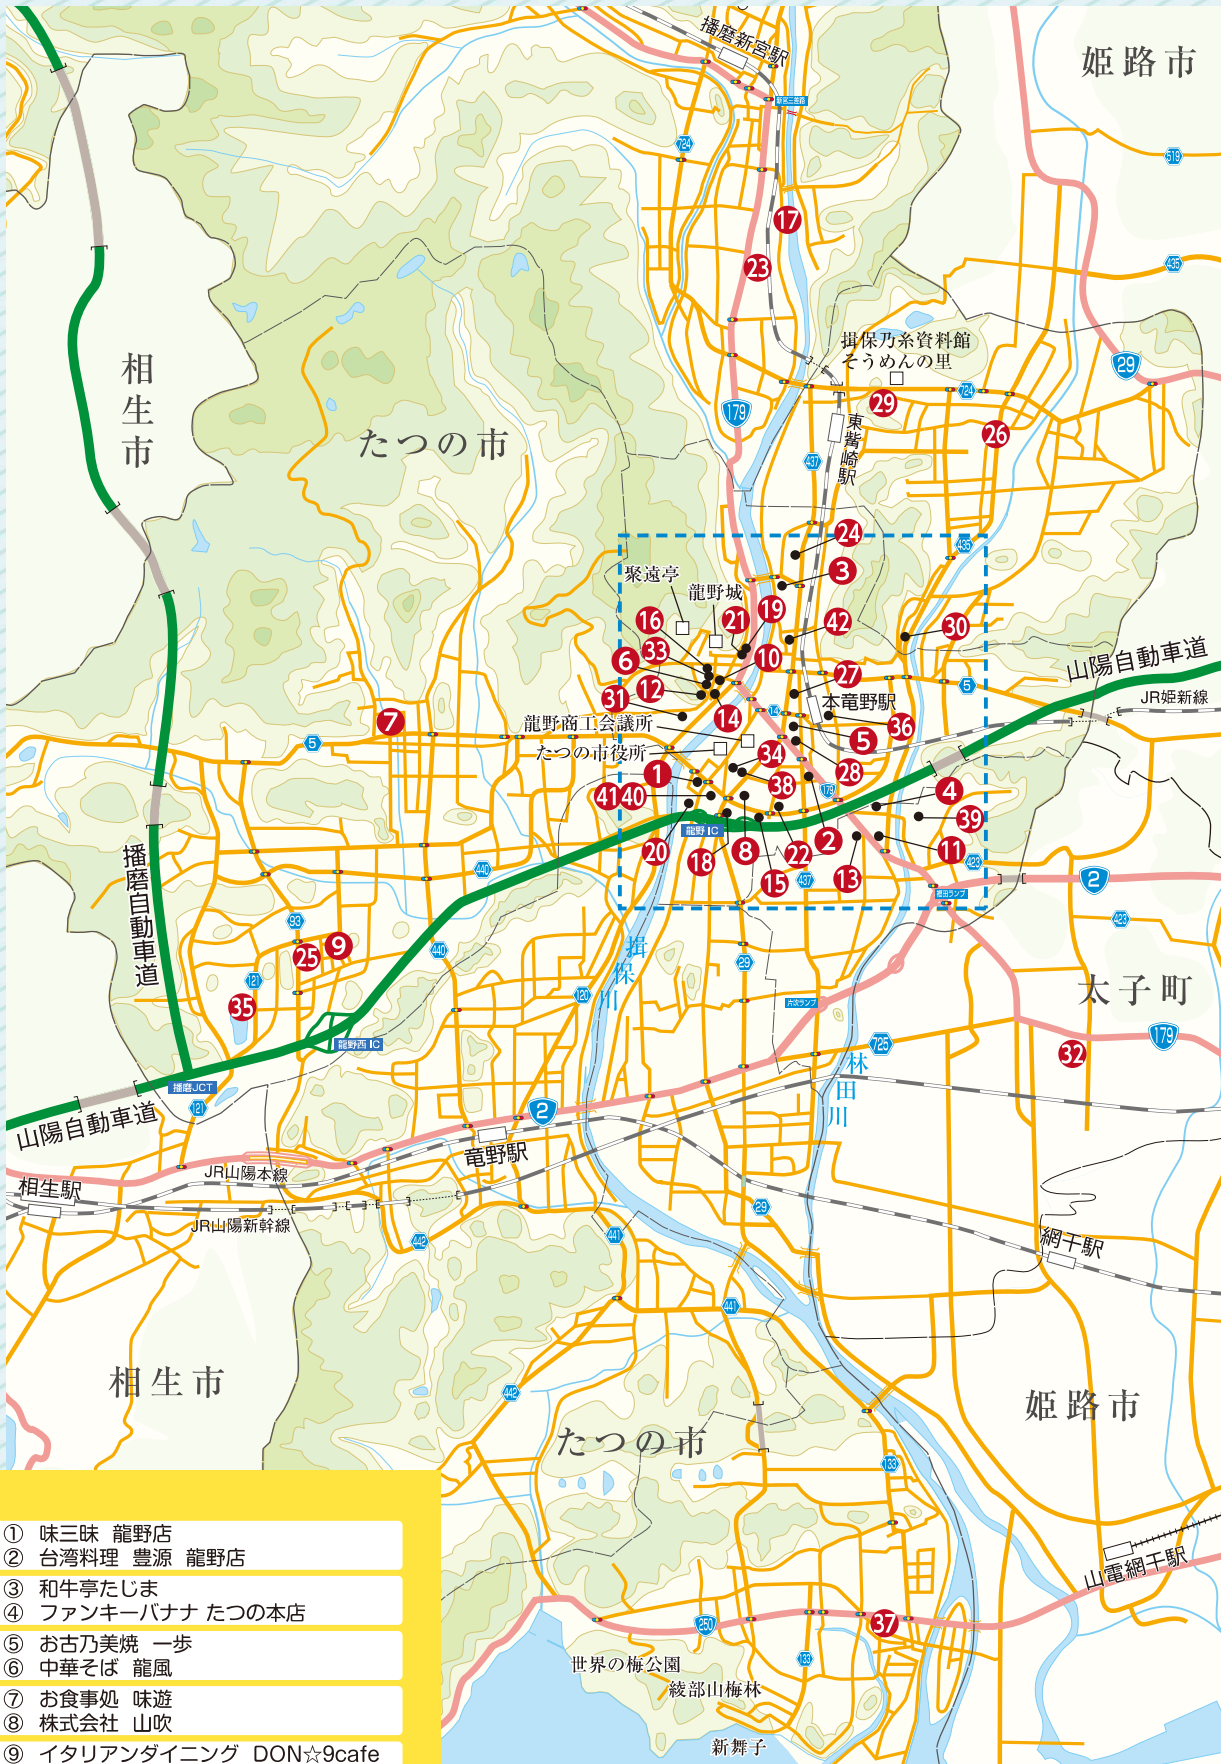

龍野ポツキリパスポート参加店マップ2022

- p1** ① 味三昧 龍野店
② 台湾料理 豊源 龍野店
- p2** ③ 和牛亭たじま
④ ファンキーバナナ たつの本店
- p3** ⑤ お古乃美焼 一步
⑥ 中華そば 龍風
- p4** ⑦ お食事処 味遊
⑧ 株式会社 山吹
- p5** ⑨ イタリアンダイニング DON☆9cafe
⑩ マレーシア家庭料理 J kitchen
- p6** ⑪ からあげ専門店 鶏笑 たつの広山店
⑫ 片しば竹の宿 梅玉
- p7** ⑬ インド・ネパール料理 ポニースカフェ
⑭ レゾンデートル たつの
- p8** ⑮ 得得うどん 龍野店
⑯ 旧中川邸
- p9** ⑰ 和ごころ 福久 (FUKU)
⑱ 珈琲 紫園
- p10** ⑲ よこた本店
⑳ サタディサン 龍野店
- p11** ㉑ 麺乃家
㉒ すし官太 龍野店

- p12** ㉓ 精肉店 ぶっちゃん
㉔ (株)果樹 龍野マルコ果物店
- p13** ㉕ お菓子のわらいや
㉖ もりくちの麺や。
- p14** ㉗ ア・プレスト
㉘ 着物 Jewelry 華々 Hana Hana
- p15** ㉙ (株)ユーバック・HACO - LABO
㉚ マガザン ドゥ キュイール
- p16** ㉛ NanAtsu (ナナツ)
- p17** ㉜ 眠りとしあわせの店 うしまる
㉝ エディオンたつの店 フクタケ

- p18** ㉞ トータルケアサロン アロマ・ハウス
㉟ 相生水上ゴルフセンター
- p19** ㊱ ラミーネイルサロン
㊲ ビューティショップ オオニシ
- p20** ㊳ ドライヘッドスパ専門店 Brain
㊴ 美容小顔整体 Noahr (ノアール)
- p21** ㊵ リフラ SLG
㊶ リフラ
- p22** ㊷ フジ整骨院