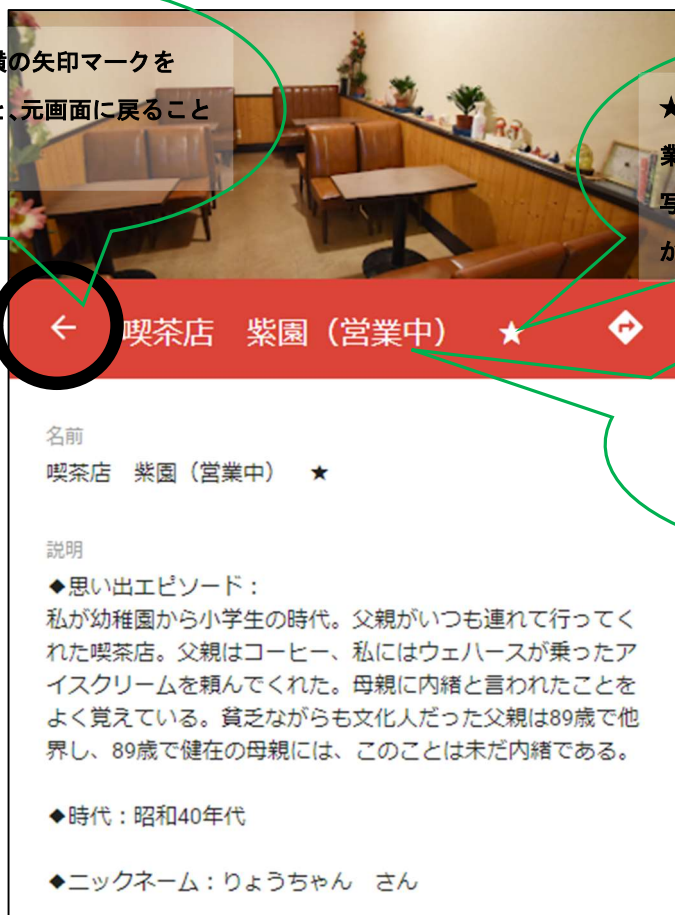

”みんなで作る龍野昭和の思い出マップ”閲覧方法

「全画面表示はコチラ」をクリックいただくと、大画面でご覧いただけます。

地図上の、番号が付いたピンをクリックしてください。

画面左側に①思い出エピソード ②時代 ③投稿者の方のニックネーム が表示されます。

店舗名・事業所名横の矢印マークをクリックいただくと、元画面に戻ることができます。

★マークは、写真有りの店舗・事業所です。画面左側に表示された写真をクリックいただくと写真が拡大されます。

現在も営業中の店舗・事業所名には（営業中）と表記しています。

▲地図上のピンをクリックしたところ

ピンの色はジャンルごとに分けてあります。

- … 飲食店
- … 小売店等
- … 娯楽施設
- … その他（商店街等）

他〇〇個をクリックいただくと、非表示となっている店舗・事業所名が表示されます。