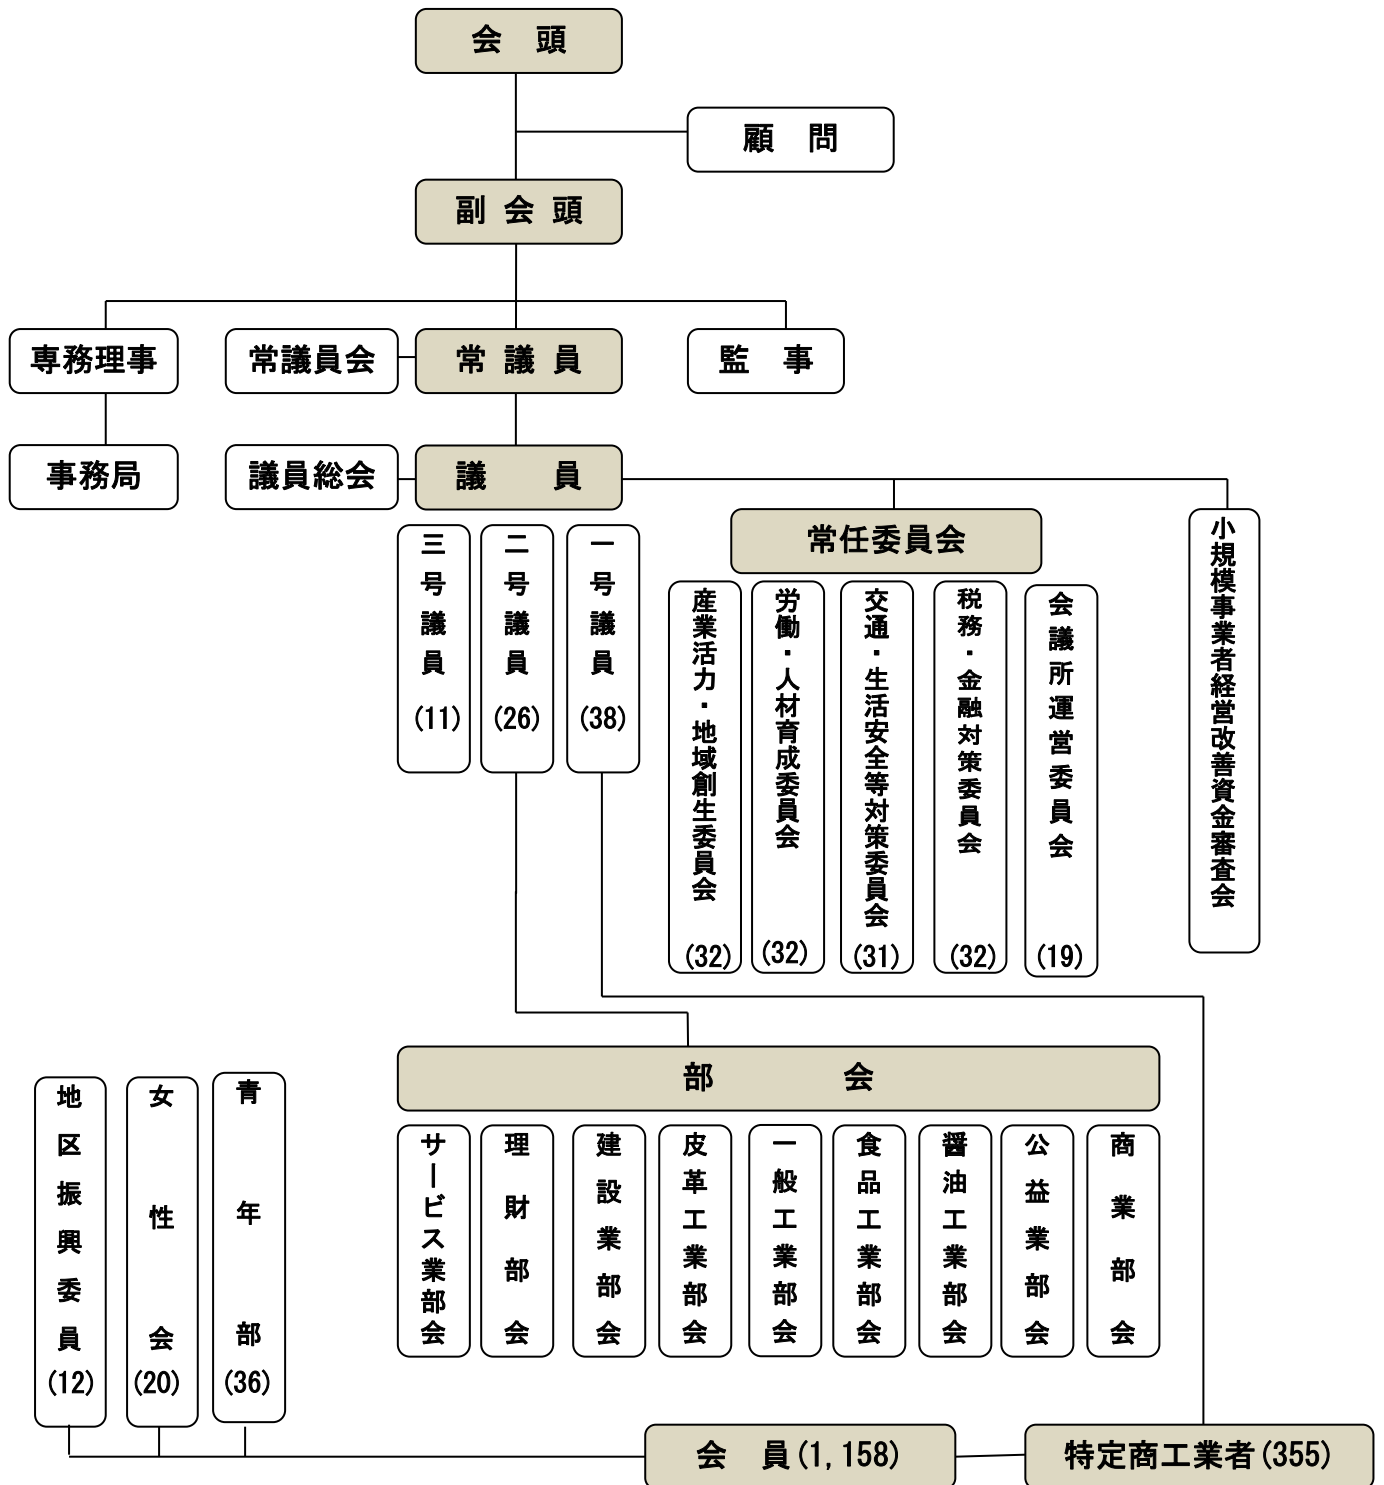

龍野商工会議所の組織図・構成図

(令和元年 11 月現在)